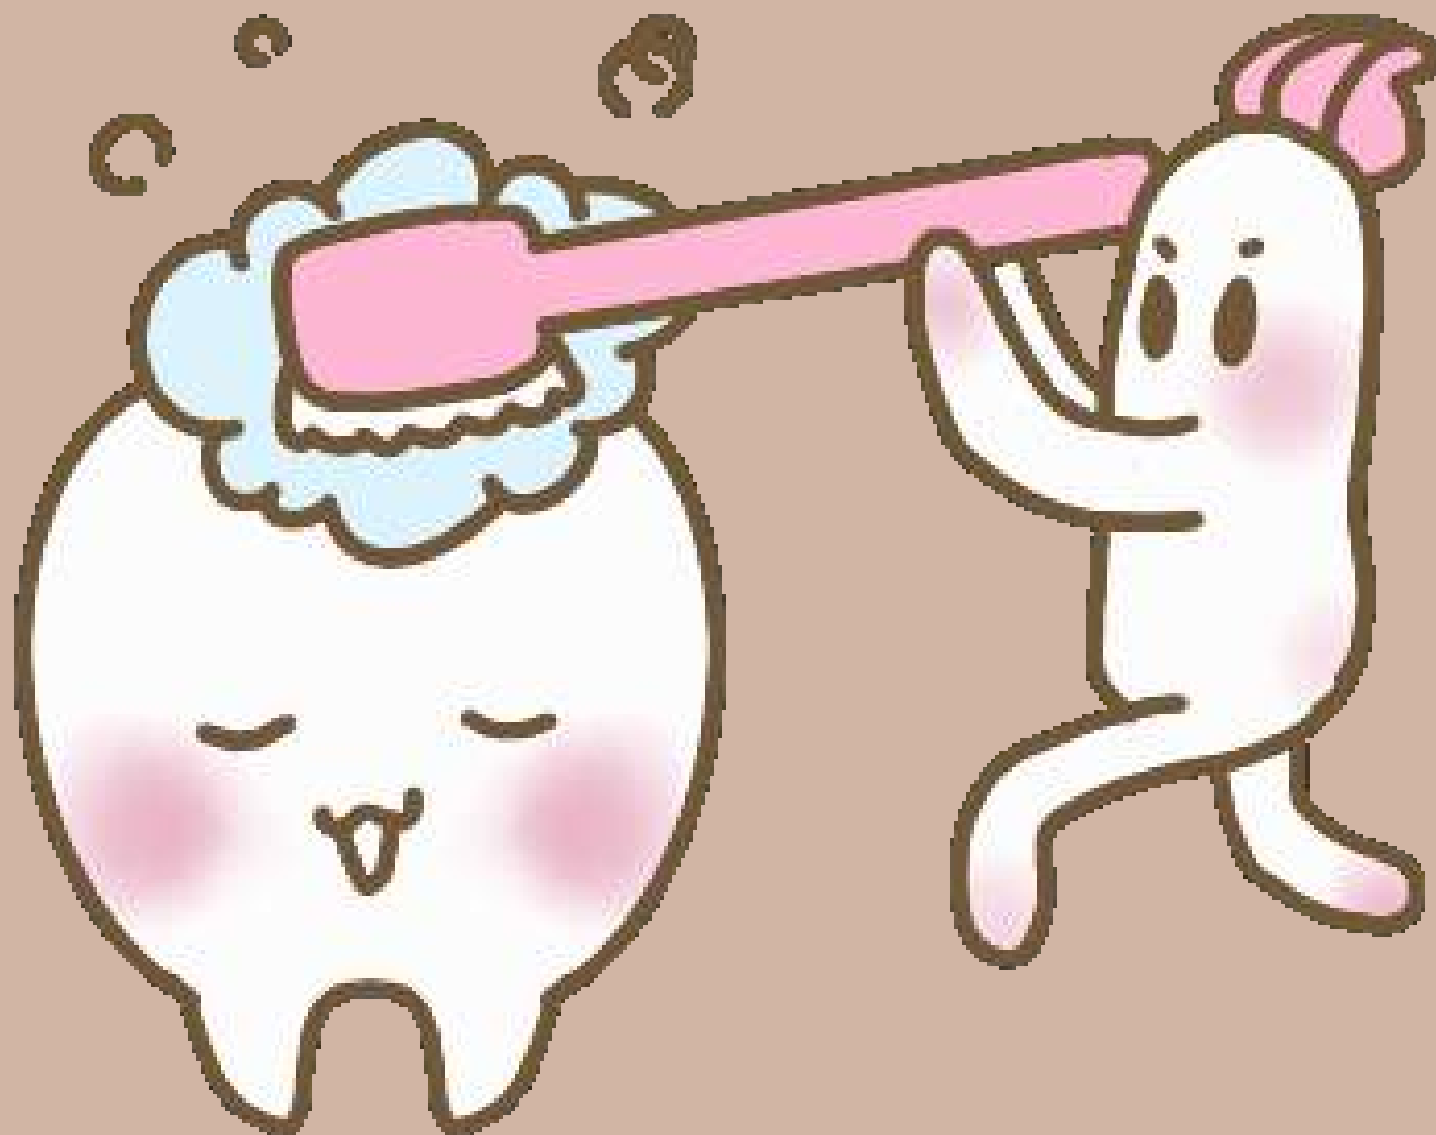

Hi, Students! Today
let's learn the...

A1-3 Lesson12

A decorative banner with a yellow center and pink ends, containing the text '日本語訳付き' (With Japanese translation).

日本語訳付き

パート

時計

clock

みがきます

brush

齒

teeth

ベッド

bed

9時です

It is 9 o' clock.

歯を磨いています

A decorative banner with a yellow center and pink ends, containing the text "Test part".

Test part

テストパート

時計

みがきます

齒

ベッド

9時です